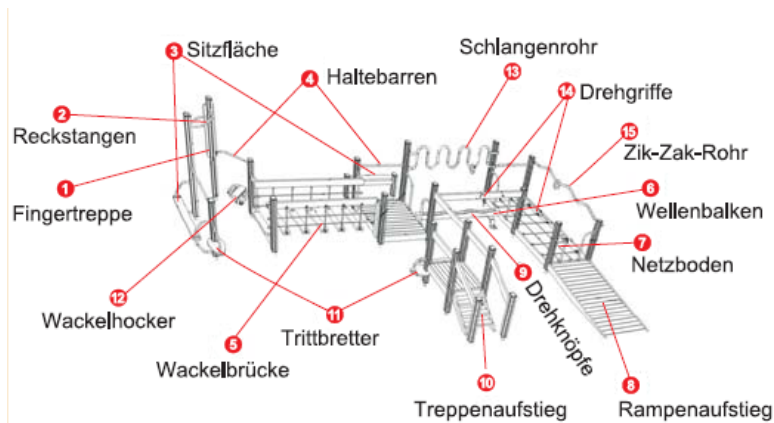

Lappset bietet mit der Produktserie 0 – 100 „Design for All“ eine Vielzahl von Bewegungsaktivitäten, die die Motorik von Senioren nachweislich verbessern. Langjährige wissenschaftliche Studien in Kooperation mit Hochschulen und der Europäischen Union nahmen maßgeblichen Einfluss auf Entwicklung und Design der Produkte. In Zusammenarbeit mit Therapeuten hat Lappset den Bewegungs-Parcours Sport&Play 6 entwickelt, der spezielle Komponenten für Senioren enthält.

Wie muss ein Fitnessgerät für Senioren gestaltet sein?

Was kann Sport&Play6?

⇒ das Gerät ermöglicht einen Rundlauf, der ohne Anleitung eines Trainers gefahrlos und ohne Folgeschäden durchlaufen werden kann

⇒ bietet spezielle Komponenten, die u.a. die Feinmotorik und den Gleichgewichtssinn trainieren:

Fingertreppe: fördert die Feinmotorik

Reckstangen in unterschiedlich angebrachter Höhe: stärken Arm- und Rückenmuskulatur

Sitzbretter in Kombination mit Reckstangen und Haltebarren: fördern die Beweglichkeit der Kniegelenke, stärken Arm-, Bein- und Gesäßmuskulatur und trainieren eine aufrechte Körperhaltung

Wackelstufen und Wellenbalken und Netzboden: trainieren den Gleichgewichtssinn, Sicherheit bietet das Gelände